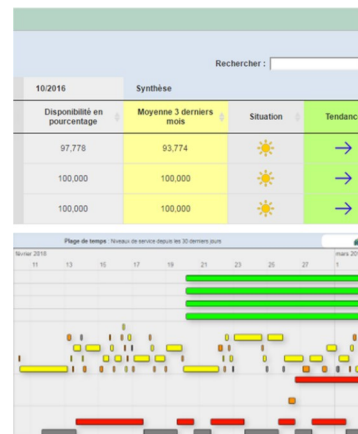

Disponibilité et Niveaux de Service

CAIRNEO calcule la disponibilité et les niveaux de service sur l'ensemble de vos chaînes de valeur applicatives.

CAIRNEO
Activateur de Performance

Appréhendez le fonctionnement de vos applications et leur impact sur les pôles métier

Mesurez disponibilité et service global au-delà de votre infrastructure

Planifiez vos changements sur la base des évolutions et tendances constatées

De la Supervision Technique
à la Gouvernance des
Systèmes d'Information,
Un chemin balisé par CAIRNIS