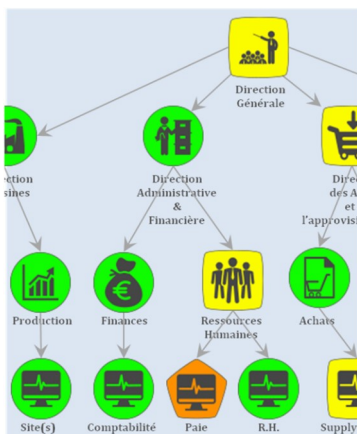

Disponibilité et Niveaux de Service

CAIRNEO calcule la disponibilité et les niveaux de service sur l'ensemble de vos chaînes de valeur applicatives.

CAIRNEO
Activateur de Performance

Appréhendez le fonctionnement de vos applications et leur impact sur les pôles métier

Mesurez disponibilité et service global au-delà de votre infrastructure

Planifiez vos changements sur la base des évolutions et tendances constatées

De la Supervision Technique
à la Gouvernance des
Systèmes d'Information,
Un chemin balisé par CAIRNIS