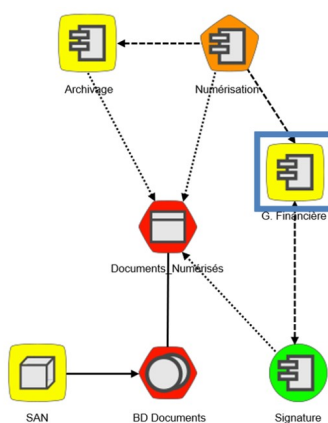

Disponibilité et Niveaux de Service

CAIRNEO calcule la disponibilité et les niveaux de service sur l'ensemble de vos chaînes de valeur applicatives.

CAIRNEO
Activateur de Performance

Appréhendez le fonctionnement de vos applications et leur impact sur les pôles métier

Mesurez disponibilité et service global au-delà de votre infrastructure

Planifiez vos changements sur la base des évolutions et tendances constatées

De la Supervision Technique
à la Gouvernance des
Systèmes d'Information,
Un chemin balisé par CAIRNIS