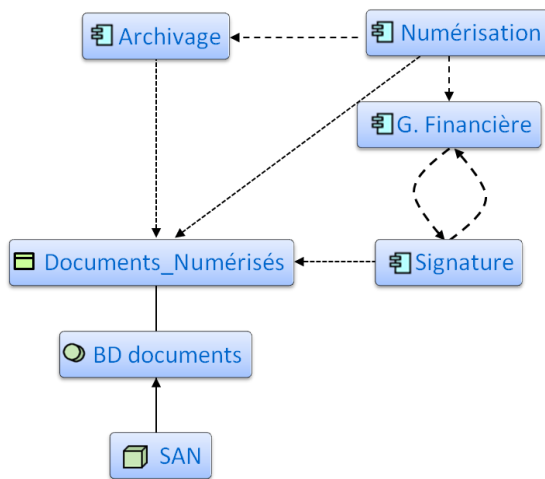

## Cartographie dynamique du S.I.

Animez votre logiciel de cartographie du Système d'Information et bénéficiez d'une information actualisée automatiquement dans le respect des standards.

### CAIRNEO Activateur de Performance

Vous avez déclaré vos applications métiers dans votre logiciel de cartographie et vous disposez de vues statiques de vos applications.

CAIRNEO reprend les vues créées dans votre outil pour les proposer enrichies d'informations déjà disponibles sur sa plateforme (Disponibilité, Niveaux de Service, Capacité, ...).

## De la Supervision Technique au Pilotage, un chemin balisé par CAIRNIS

Une solution CAIRNIS

- Une solution de Service **industrialisée** et **agile**,
- Une mise en oeuvre **simple** et **rapide**,
- Un paramétrage **réalisé par nos soins** sur la base de votre besoin,
- Une actualisation efficace de vos **changements**,
- Une démarche **collaborative**, source de synergie,
- Une approche tarifaire au **forfait**, sans surprise,
- Une **tarification** à la portée de tous indépendante du nombre de capteurs.