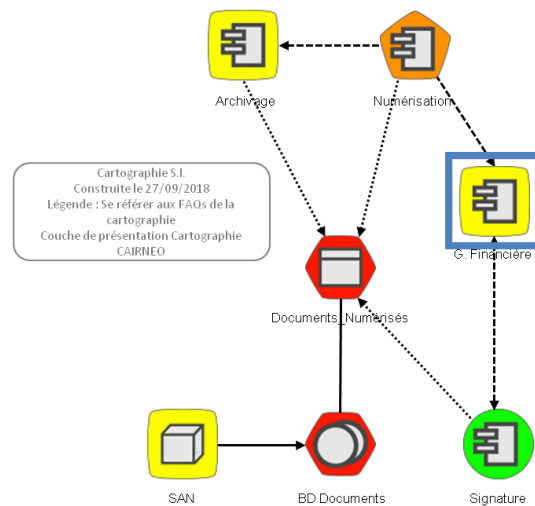

## Cartographie dynamique du S.I.

Animez votre logiciel de cartographie du Système d'Information et bénéficiez d'une information actualisée automatiquement dans le respect des standards.

### CAIRNEO Activateur de Performance

Vous avez déclaré vos applications métiers dans votre logiciel de cartographie et vous disposez de vues statiques de vos applications.

CAIRNEO reprend les vues créées dans votre outil pour les proposer enrichies d'informations déjà disponibles sur sa plateforme (Disponibilité, Niveaux de Service, Capacité, ...).

## De la Supervision Technique au Pilotage, un chemin balisé par CAIRNIS

Une solution CAIRNIS

- Une solution de Service **industrialisée** et **agile**,
- Une mise en oeuvre **simple** et **rapide**,
- Un paramétrage **réalisé par nos soins** sur la base de votre besoin,
- Une actualisation efficace de vos **changements**,
- Une démarche **collaborative**, source de synergie,
- Une approche tarifaire au **forfait**, sans surprise,
- Une **tarification** à la portée de tous indépendante du nombre de capteurs.