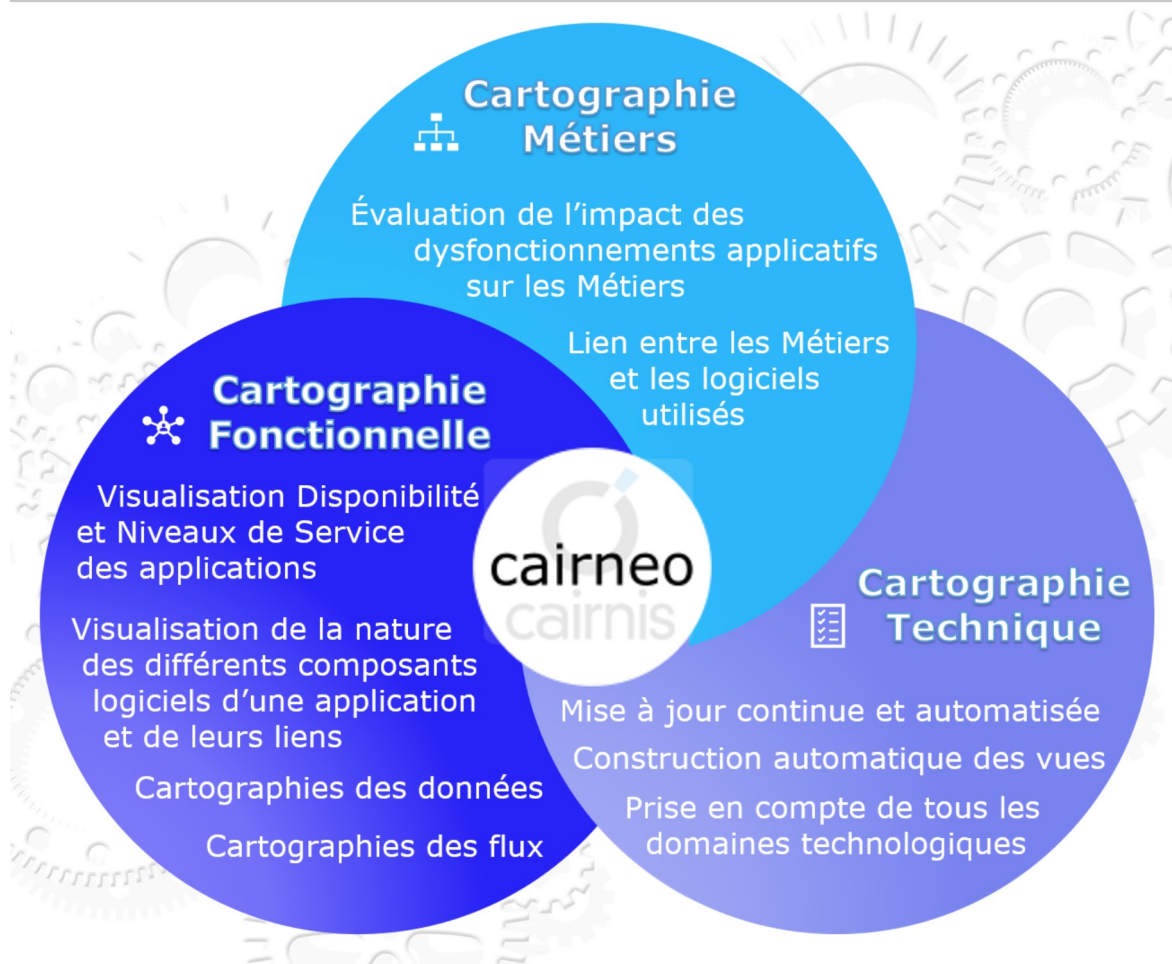

Les Cartographies du S.I. !

CAIRNEO construit et fusionne les vues Métiers, Fonctionnelles et Techniques. Vous visualisez en un coup d'oeil l'urbanisation de votre SI.

CAIRNEO limite les opérations manuelles et en particulier les tâches de design graphique très chronophages.

CAIRNEO

Une vision Globale et Partagée du Système d'Information

Navigation continue d'une vue à l'autre,

Import et Export vers des outils tiers,

Accès non limité en nombre d'Utilisateurs et d'Administrateurs,